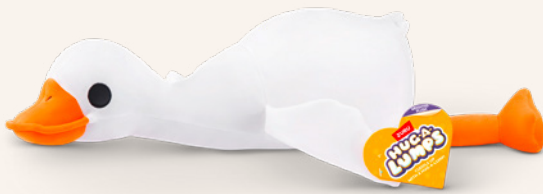

Incluye 2 cuerdas y 1 bolsa

TOYLINO®
Juego de mesa
De madera.
Unidad

-25%

5,99

7,99

QUÉ POCO CUESTA
COMPRAR BIEN

Desde el 26 hasta el 28 de NOVIEMBRE de 2025.

Desde el miérc. 26/11

**EL ABRAZO MÁS
BLANDITO Y
RECONFORTANTE**

ZURU®
Hug-a-lumps
Ideal para abrazar y calmar.
Peso aprox.: 1,5 kg.
Material supersuave.
Unidad

-15%

16,99
PVPR 19,99*

**QUÉ POCO CUESTA
COMPRAR BIEN**

Desde el 26 hasta el 28 de NOVIEMBRE de 2025.