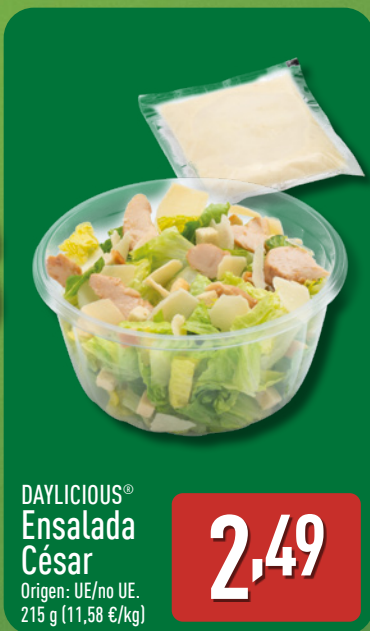

1,29

~~1,59~~

Calabacín

Origen: España
Categoría: I
A granel

1,79

Precio kilo

DAYLICIOUS® Ensalada César

Origen: UE/no UE.
215 g (11,58 €/kg)