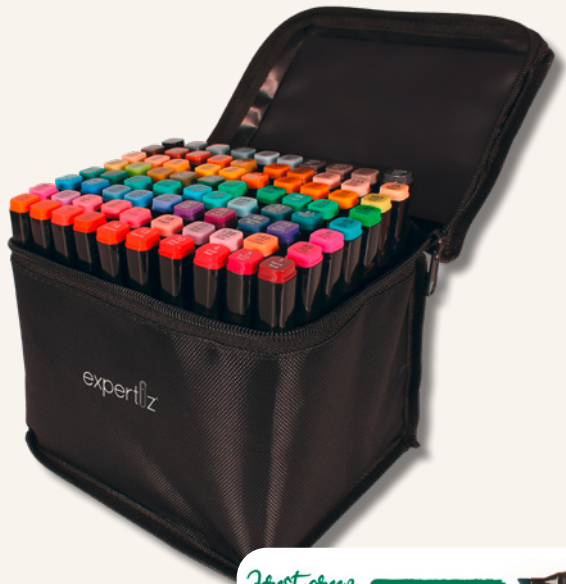

Desde el miérc. 26/11

**Y PARA LAS MENTES
CREATIVAS, ¡MANOS
A LA OBRA!**

103
PIEZAS

HOME CREATION®
Maletín de
pintura
Set

-13%

12,99
~~14,99~~

QUÉ POCO CUESTA
COMPRAR BIEN

Desde el 26 hasta el 28 de NOVIEMBRE de 2025.

Desde el miérc. 26/11

CON PUNTA REDONDA RECTANGULAR

CON PUNTA REDONDA/PINCEL

EXPERTIZ®
Rotuladores de lettering
De doble punta.
Ideales para dibujar o practicar lettering.
80 unidades (0,19 €/unidad)

PACK DE 80
14,99