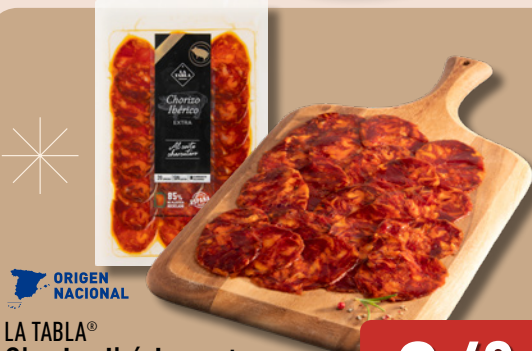

ORIGEN NACIONAL

LA TABLA®
Chorizo ibérico extra
Al corte charcutero.
Elaborado en Salamanca.
90 g (27,67 €/kg)

2,49