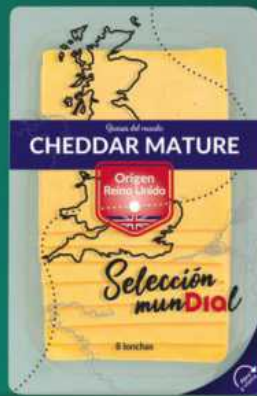

Queso azul
Dia Láctea
100 g

306094

-20% con CLUB Día
151 9,44 €/kg
PVP NO SOCIO 1,89€ 11,81€/kg

Queso Cheddar inglés en lonchas
Dia Selección Mundial
160 g

303099

Chorizo y salchichón extra en lonchas
Dia Nuestra Alacena
pack-2 x 100 g