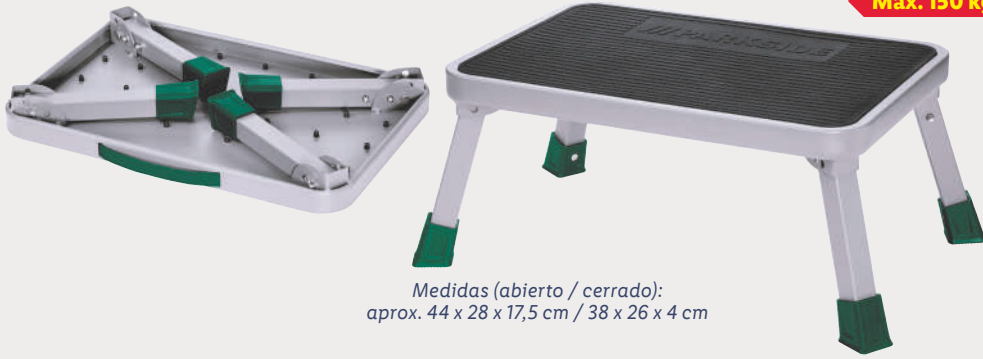

## SILVERCREST® Quitapelusas

Cabezal de corte extragrande (Ø aprox. 5 cm).  
3 longitudes de corte y 2 niveles de velocidad.  
Depósito extraíble.  
Incluye pilas y cepillo de limpieza.

ud **3.99**

Desde el lunes 15/12

Máx. 150 kg

Medidas (abierto / cerrado):  
aprox. 44 x 28 x 17,5 cm / 38 x 26 x 4 cm

**Parkside**  
**Taburete de acero**  
Plegable.  
Con bases antideslizantes  
y bloqueo de fijación.

ud **8.99**

Medidas: aprox. 16 x 3,2 x 1,8 cm