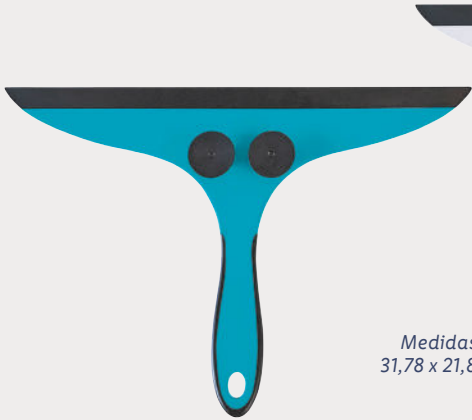

### Joyero

2 modelos.

ud **6.99**

Con cajón extraíble.  
Tapa con botón a presión.  
Medidas: aprox. 23,5 x 11,5 x 16 cm

Con cajón extraíble.  
Tapa con botón a presión.  
Medidas: aprox. 23,5 x 11,5 x 16 cm

ud **11.99**

Medidas: aprox.  
31,78 x 21,8 x 2,66 cm

WENKO