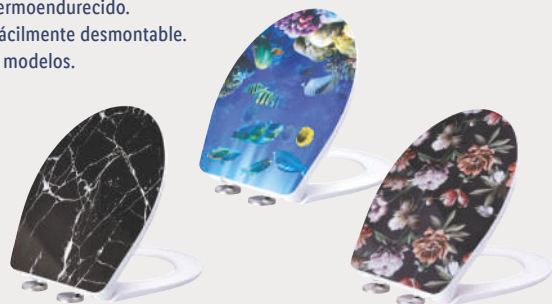

Asiento inodoro

Tapa con caída amortiguada.
Fabricado con plástico
termoendurecido.
Fácilmente desmontable.
3 modelos.

ud **14.99**