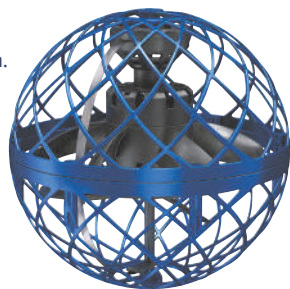

## Bola voladora

Con iluminación LED.  
Recargable.  
Autonomía: aprox. 8 min.  
Tiempo de carga: aprox. 25 - 45 min.  
Incluye cable USB tipo C.  
3 modelos.

+6 años

Ø 9,3 cm.

ud **17.99**