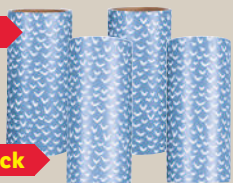

4 unidades.  
40 hojas por rollo.  
Longitud total: aprox. 7 m

x4

Pack

Set

**Set de rodillos  
quitapelusas**  
Con 2 rollos de repuesto:  
40 hojas por rollo.  
Longitud total: aprox. 7 m

**LIVARNO home**  
**Rodillos quitapelusas**