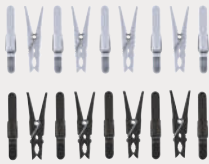

W5
Cesta telescópica /
Pinzas para la ropa
2 modelos.

set **2.39**