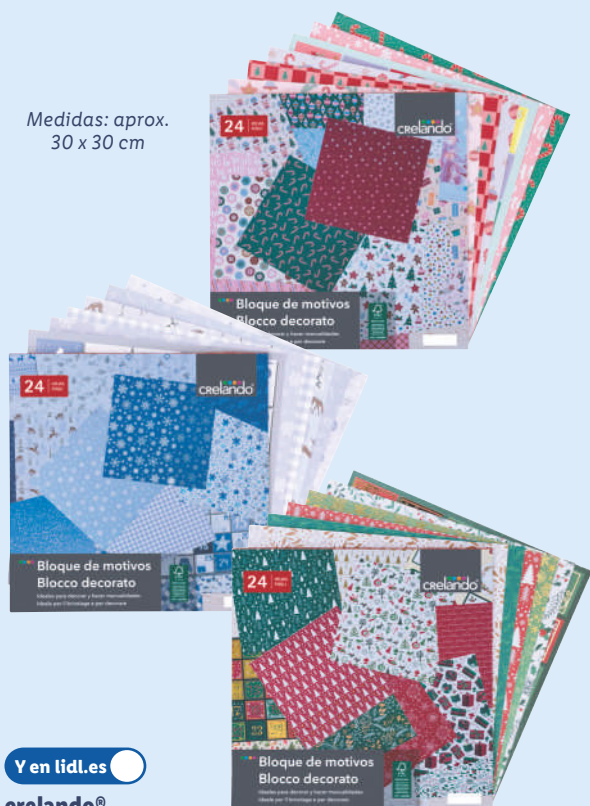

Y en lid.es

crelando®
Bloc con motivos

Cada modelo incluye 24 hojas,
con motivos navideños.
3 modelos.

ud **1.99**