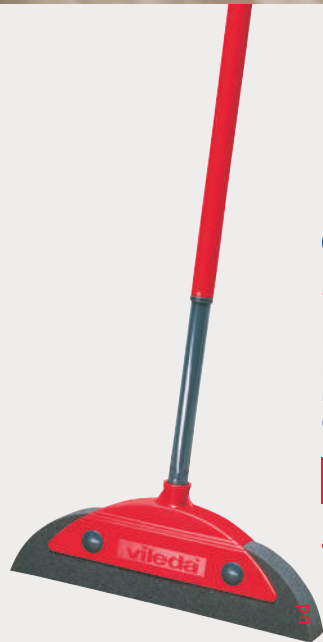

Y en tid.es

Escoba para interior

Para todo tipo de suelos.

Mango telescópico ajustable de 75 a 130 cm.

-17%

PRECIO RECOMENDADO 16.99

ud **13.99**