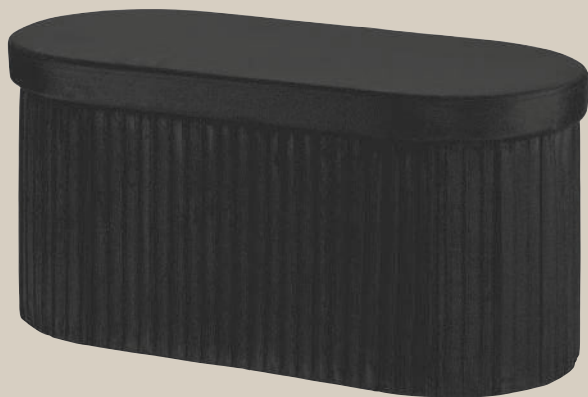

Desde el lunes 29/12

Hogar y decoración

Decorar con esencia

Medidas: aprox. 75 x 38 x 38 cm

Y en lidl.es

LIVARNO Banco

Con asiento acolchado extraíble y espacio de almacenamiento. De terciopelo. 2 modelos.

ud **19.99**

Máx. 120 kg

Aprox. 70 l