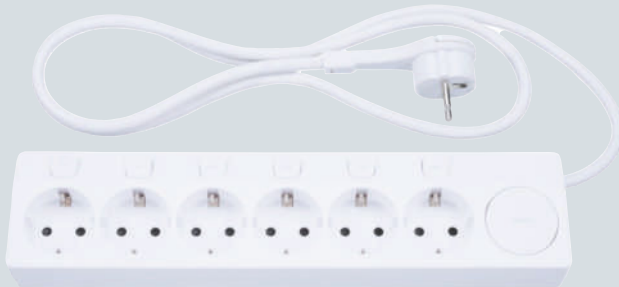

Flujo luminoso:
máx. 400 lm (luz lateral) /
máx. 150 lm (lámpara
superior).

ud **12.99**

Y en lidl.es

**Tronic
Regleta**

Interruptor iluminado de encendido y apagado.
2 modelos.

ud **9.99**

Desde el lunes 29/12