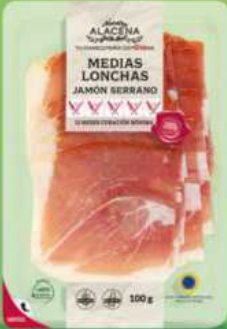

-20% con CLUB Día
1.48 €
14,80 €/kg
PVP NO SOCIO 1,85€ 18,50€/kg

Jamón serrano en medias lonchas Dia Nuestra Alacena 100 g

274052